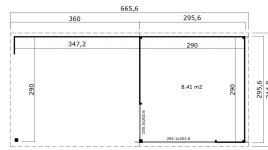

## Blokhut met overkapping Julia 295x295 + Aanbouw onbehandeld vuren

|                 |         |
|-----------------|---------|
| Hoogte / Dikte  | 239 cm  |
| Breedte         | 666 cm  |
| Diepte / Lengte | 315 cm  |
| Artikelnummer   | 1060261 |

|                                       |                 |
|---------------------------------------|-----------------|
| Overkapt vloeroppervlak buiten (m2)   | 10              |
| Totaal vloeroppervlak (m2)            | 18.4            |
| Kopmaat wandbalk (cm)                 | -               |
| Robuustheid staander (cm)             | -               |
| Inclusief verstelbare staandersteunen | -               |
| Onderdelen op maat gezaagd            | -               |
| Inclusief bevestigingsmateriaal       | Ja              |
| Klusniveau                            | Ervaren klusser |
| Type slot                             | Cilinderslot    |
| Openen deur                           | Zijwaarts       |
| Deurtype                              | Schuif deur     |
| Dikte raam (mm)                       | -               |
| Raamopening (cm)                      | -               |
| Decor                                 | vuren           |
| Hoogte artikel (cm)                   | 239             |
| Breedte artikel (cm)                  | 666             |
| Diepte artikel (cm)                   | 315             |
| Artikelnummer                         | 1060261         |
| Hoogte verkoopenheid VE=1 (cm)        | 84              |
| Breedte verkoopenheid VE=1 (cm)       | 440             |
| Diepte verkoopenheid VE=1 (cm)        | 118             |