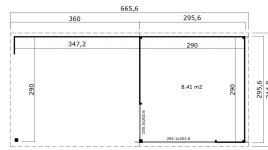

Blokhut met overkapping Julia 295x295 + Aanbouw onbehandeld vuren

Hoogte / Dikte	239 cm
Breedte	666 cm
Diepte / Lengte	315 cm
Artikelnummer	1060261

Specificaties

Materiaalsoort	Vuren
Materiaalbehandeling	Onbehandeld
Klasse van behandeling	N.V.T.
Duurzaamheidsklasse	IV
Levensduur	5 - 10 jaar
Fundering buitenmaat (cm)	646,0x295,0
Buitenmaat overstek voor (cm)	10
Buitenmaat overstek links (cm)	10
Buitenmaat overstek achter (cm)	9
Buitenmaat overstek rechts (cm)	10
Hellingshoek dak (°)	-
Inclusief dakverankering	Nee
Inclusief vloer	Nee
Inclusief fundering	Nee
Binnenmaat hoogte (cm)	228
Binnenmaat vloeroppervlak (m ²)	8,4
Overkapte hoogte buiten (cm)	228

Overkapt vloeroppervlak buiten (m2)	10
Totaal vloeroppervlak (m2)	18.4
Kopmaat wandbalk (cm)	-
Robuustheid staander (cm)	-
Inclusief verstelbare staandersteunen	-
Onderdelen op maat gezaagd	-
Inclusief bevestigingsmateriaal	Ja
Klusniveau	Ervaren klusser
Type slot	Cilinderslot
Openen deur	Zijwaarts
Deurtype	Schuif deur
Dikte raam (mm)	-
Raamopening (cm)	-
Decor	vuren
Hoogte artikel (cm)	239
Breedte artikel (cm)	666
Diepte artikel (cm)	315
Artikelnummer	1060261
Hoogte verkoopenheid VE=1 (cm)	84
Breedte verkoopenheid VE=1 (cm)	440
Diepte verkoopenheid VE=1 (cm)	118