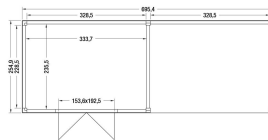

Tuinhuis met overkapping douglas Zweeds rabat onbehandeld

Hoogte / Dikte	244.8 cm
Breedte	695.4 cm
Diepte / Lengte	254.9 cm
Artikelnummer	1060335

Specificaties

Materiaalsoort	Douglas
Materiaalbehandeling	Onbehandeld
Fundering buitenmaat (cm)	693,0x252,5
Type boeideel	Geen
Type dakbedekking meegeleverd	Geen
Geadviseerde dakbedekking	EPDM folie
Hellingshoek dak (°)	-
Type regenwaterafvoer	Verticale dakdoorvoer
Inclusief vloer	Nee
Inclusief fundering	Nee
Overkapte hoogte buiten (cm)	224
Overkapt vloeroppervlak buiten (m2)	7.5
Totaal vloeroppervlak (m2)	15
Kopmaat wandbalk (cm)	1,8x18,0
Robuustheid staander (cm)	12,0x12,0

Aantal staanders	6
Onderdelen op maat gezaagd	Ja
Inclusief bevestigingsmateriaal	Ja
Klusniveau	Gewone klusser
Decor	douglas
Hoogte artikel (cm)	244.8
Breedte artikel (cm)	695.4
Diepte artikel (cm)	254.9
Artikelnummer	1060335
Hoogte verkoopeenheid VE=1 (cm)	264
Breedte verkoopeenheid VE=1 (cm)	112
Diepte verkoopeenheid VE=1 (cm)	360