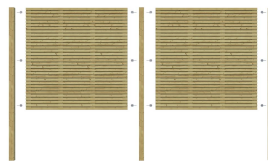

Lattenschermpakket Andalusië grenen groen geïmpregneerd startpakket

Hoogte / Dikte	180 cm
Breedte	390.4 cm
Diepte / Lengte	9 cm
Artikelnummer	1058432

Specificaties

Materiaal soort	Grenen
Fabricagemethode	Geschaafd
Afwerking bovenkant plank	Recht
Vorm tuinafscheiding	Rechte afscheiding
Materiaalbehandeling	Geïmpregneerd
Klasse van behandeling	3
Duurzaamheidsklasse	III
Levensduur	10 - 15 jaar
Hoekafwerking artikel	Facet
Aantal planken	63
Kopmaat plank (cm)	1,5x4,2
Aantal latten	4
Kopmaat lat (cm)	1,5x9,1
Aantal verbinders per contactpunt	2

Type verbinding plank op frame	Schietschroef
Materiaal van de verbinding	Roest Vrij Staal (RVS)
Totaal aantal verbinders	320
Hoeveel zijdig	Tweezijdig
Mate van doorkijk	Weinig doorkijk
Montage van product aan paal	L-beslag met schroef
Geadviseerd aantal van montage beslag	6
Orientatie	Horizontaal
Decor	Groen
Hoogte artikel (cm)	180
Breedte artikel (cm)	390.4
Diepte artikel (cm)	9
Artikelnummer	1058432
Hoogte verkoopenheid VE=1 (cm)	18
Breedte verkoopenheid VE=1 (cm)	180
Diepte verkoopenheid VE=1 (cm)	270