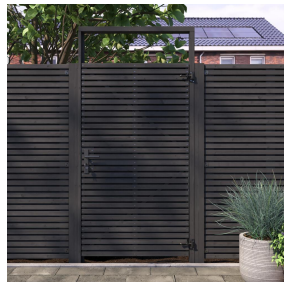

Tuindeurpakket Andalusië horizontaal zwart

Hoogte / Dikte	214.5 cm
Breedte	109 cm
Diepte / Lengte	9.5 cm
Artikelnummer	1058815

Specificaties

Materiaalsoort	Grenen
Fabricagemethode	Geschaafd
Afwerking bovenkant plank	Recht
Vorm tuinafscheiding	Rechte afscheiding
Materiaalbehandeling	Geïmpregneerd en Gespoten
Klasse van behandeling	3
Duurzaamheidsklasse	III
Levensduur	10 - 15 jaar
Aantal planken	63
Richting van de planken	Horizontaal
Kopmaat plank (cm)	1,5x4,2
Raamwerk deur	Stalen frame
Aantal schoren in poort	5
Kopmaat lat (cm)	2,1x4,8
Aantal verbinders per contactpunt	1

Type verbinding plank op frame	Geschroefd
Materiaal van de verbinding	Roest Vrij Staal (RVS)
Totaal aantal verbinders	205
Hoeveel zijdig	Tweezijdig
Mate van doorkijk	Weinig doorkijk
Hang en sluitwerk inclusief	Hang- en sluitwerk bijgesloten
Breedte tuinpoort (cm)	99
Draairichting tuinpoort	Linksdraaiend
Decor	Zwart
Hoogte artikel (cm)	214.5
Breedte artikel (cm)	109
Diepte artikel (cm)	9.5
Artikelnummer	1058815
Hoogte verkoopenheid VE=1 (cm)	14.5
Breedte verkoopenheid VE=1 (cm)	99
Diepte verkoopenheid VE=1 (cm)	211