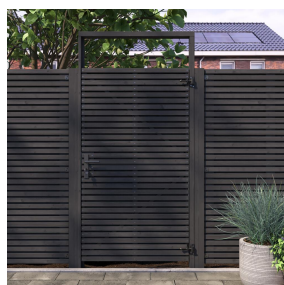

Tuindeurpakket Andalusië horizontaal zwart

Hoogte / Dikte 214.5 cm

Breedte 109 cm

Diepte / Lengte 9.5 cm

Artikelnummer 1058815

Specificaties

Materiaalsoort	Grenen
Fabricagemethode	Geschaafd
Afwerking bovenkant plank	Recht
Vorm tuinafscheiding	Rechte afscheiding
Materiaalbehandeling	Geïmpregneerd en Gespoten
Klasse van behandeling	3
Duurzaamheidsklasse	III
Levensduur	10 - 15 jaar
Aantal planken	63
Richting van de planken	Horizontaal
Kopmaat plank (cm)	1,5x4,2
Raamwerk deur	Stalen frame
Aantal schoren in poort	5
Kopmaat lat (cm)	2,1x4,8
Aantal verbinders per contactpunt	1

Type verbinding plank op frame	Geschroefd
Materiaal van de verbinding	Roest Vrij Staal (RVS)
Totaal aantal verbinders	205
Hoeveel zijdig	Tweezijdig
Mate van doorkijk	Weinig doorkijk
Hang en sluitwerk inclusief	Hang- en sluitwerk bijgesloten
Breedte tuinpoort (cm)	99
Draairichting tuinpoort	Linksdraaiend
Decor	Zwart
Hoogte artikel (cm)	214.5
Breedte artikel (cm)	109
Diepte artikel (cm)	9.5
Artikelnummer	1058815
Hoogte verkoopenheid VE=1 (cm)	14.5
Breedte verkoopenheid VE=1 (cm)	99
Diepte verkoopenheid VE=1 (cm)	211