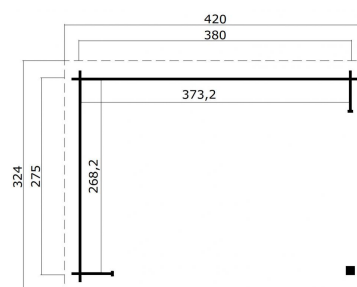

## Lounge Lara geïmpregneerd olijfgroen

Hoogte / Dikte	251 cm
Breedte	420 cm
Diepte / Lengte	324 cm
Artikelnummer	1022535

### Specificaties

Materiaalsoort	Vuren
Materiaalbehandeling	Geïmpregneerd
Klasse van behandeling	3
Duurzaamheidsklasse	III
Levensduur	10 - 15 jaar
Fundering buitenmaat (cm)	380,0x275,0
Buitenmaat overstek voor (cm)	25
Buitenmaat overstek links (cm)	20
Buitenmaat overstek achter (cm)	24
Buitenmaat overstek rechts (cm)	20
Type boeideel	1 plank
Type dakbedekking meegeleverd	Geen
Geadviseerde dakbedekking	EPDM folie
Hellingshoek dak (°)	5
Type regenwaterafvoer	Vrije afloop

Inclusief dakverankering	Ja
Inclusief vloer	Nee
Inclusief fundering	Nee
Binnenmaat hoogte (cm)	-
Binnenmaat vloeroppervlak (m2)	-
Overkapte hoogte buiten (cm)	222.3
Overkapt vloeroppervlak buiten (m2)	10.1
Totaal vloeroppervlak (m2)	10.1
Kopmaat wandbalk (cm)	2,8x11,4
Robuustheid staander (cm)	12,0x12,0
Inclusief verstelbare staandersteunen	Ja
Onderdelen op maat gezaagd	-
Inclusief bevestigingsmateriaal	Ja
Klusniveau	Ervaren klusser
Dikte raam (mm)	-
Raamopening (cm)	-
Decor	olijfgroen
Hoogte artikel (cm)	251
Breedte artikel (cm)	420
Diepte artikel (cm)	324
Artikelnummer	1022535
Hoogte verkoopeenheid VE=1 (cm)	50
Breedte verkoopeenheid VE=1 (cm)	118
Diepte verkoopeenheid VE=1 (cm)	440