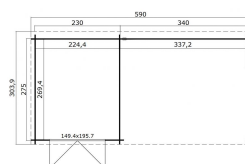

Blokhut met overkapping Sunniva 570x275 Onbehandeld vuren

Hoogte / Dikte	228 cm
Breedte	590 cm
Diepte / Lengte	303 cm
Artikelnummer	1022498

Specificaties

Materiaalsoort	Vuren
Materiaalbehandeling	Onbehandeld
Klasse van behandeling	N.V.T.
Duurzaamheidsklasse	IV
Levensduur	5 - 10 jaar
Fundering buitenmaat (cm)	570,0x275,0
Buitenmaat overstek voor (cm)	10
Buitenmaat overstek links (cm)	10
Buitenmaat overstek achter (cm)	18
Buitenmaat overstek rechts (cm)	10
Type boeideel	1 plank
Type dakbedekking meegeleverd	Geen
Geadviseerde dakbedekking	EPDM folie
Hellingshoek dak (°)	5
Type regenwaterafvoer	Vrije afloop
Inclusief dakverankering	Ja

Inclusief vloer	Nee
Inclusief fundering	Nee
Binnenmaat hoogte (cm)	199.5
Binnenmaat vloeroppervlak (m2)	6
Overkapte hoogte buiten (cm)	199.5
Overkapt vloeroppervlak buiten (m2)	9.1
Totaal vloeroppervlak (m2)	15.2
Kopmaat wandbalk (cm)	2,8x11,4
Robuustheid staander (cm)	9,0x9,0
Inclusief verstelbare staandersteunen	Ja
Onderdelen op maat gezaagd	-
Inclusief bevestigingsmateriaal	Ja
Klusniveau	Ervaren klusser
Type slot	Cilinderslot
Openen deur	Buitenwaarts
Deurtype	Stompe deur
Materiaalsoort van het raam	Glas
Dikte raam (mm)	-
Raamopening (cm)	-
Decor	vuren
Hoogte artikel (cm)	228
Breedte artikel (cm)	590
Diepte artikel (cm)	303
Artikelnummer	1022498
Hoogte verkoopenheid VE=1 (cm)	55
Breedte verkoopenheid VE=1 (cm)	118
Diepte verkoopenheid VE=1 (cm)	440