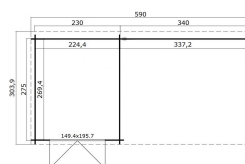

Blokhut met overkapping Sunniva 570x275 Onbehandeld vuren

Hoogte / Dikte	228 cm
Breedte	590 cm
Diepte / Lengte	303 cm
Artikelnummer	1022498

Specificaties

Materiaalsoort	Vuren
Materiaalbehandeling	Onbehandeld
Klasse van behandeling	N.V.T.
Duurzaamheidsklasse	IV
Levensduur	5 - 10 jaar
Fundering buitenmaat (cm)	570,0x275,0
Buitenmaat overstek voor (cm)	10
Buitenmaat overstek links (cm)	10
Buitenmaat overstek achter (cm)	18
Buitenmaat overstek rechts (cm)	10
Type boeideel	1 plank
Type dakbedekking meegeleverd	Geen
Geadviseerde dakbedekking	EPDM folie
Hellingshoek dak (°)	5
Type regenwaterafvoer	Vrije afloop
Inclusief dakverankering	Ja

Inclusief vloer	Nee
Inclusief fundering	Nee
Binnenmaat hoogte (cm)	199.5
Binnenmaat vloeroppervlak (m2)	6
Overkapte hoogte buiten (cm)	199.5
Overkapt vloeroppervlak buiten (m2)	9.1
Totaal vloeroppervlak (m2)	15.2
Kopmaat wandbalk (cm)	2,8x11,4
Robuustheid staander (cm)	9,0x9,0
Inclusief verstelbare staandersteunen	Ja
Onderdelen op maat gezaagd	-
Inclusief bevestigingsmateriaal	Ja
Klusniveau	Ervaren klusser
Type slot	Cilinderslot
Openen deur	Buitenwaarts
Deurtype	Stompe deur
Materiaalsoort van het raam	Glas
Dikte raam (mm)	-
Raamopening (cm)	-
Decor	vuren
Hoogte artikel (cm)	228
Breedte artikel (cm)	590
Diepte artikel (cm)	303
Artikelnummer	1022498
Hoogte verkoopeenheid VE=1 (cm)	55
Breedte verkoopeenheid VE=1 (cm)	118
Diepte verkoopeenheid VE=1 (cm)	440